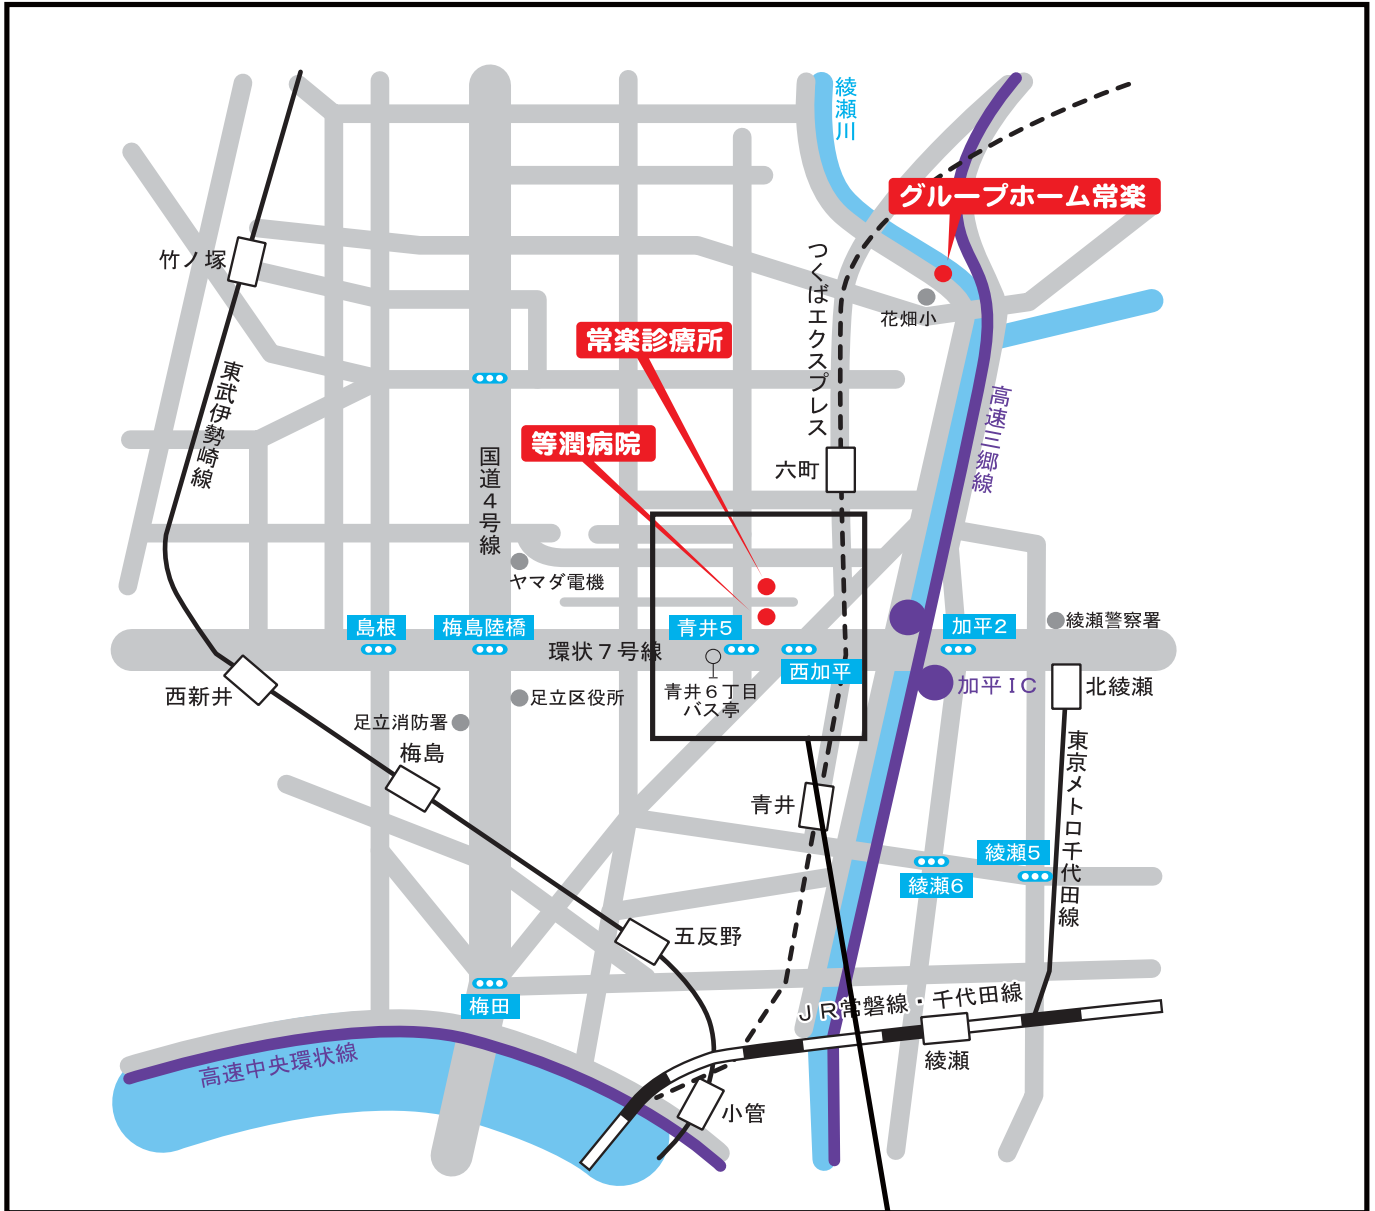

等潤病院来院ご案内図

＜ 交通案内 ＞

- **綾瀬駅**からは、約3Km。
竹ノ塚駅行き、又は花畑団地行きバスで青井六丁目下車。
- **五反野駅**からは、約2Km。
花畑車庫行きバスで加平下車、又はタクシー。
- **竹ノ塚駅**からは、約4Km。
つくばエクスプレスの六町駅経由綾瀬駅行きバスで青井六丁目下車。
- **六町駅**からは、約1Km。
徒歩10分、又は綾瀬駅行きバスで青井六丁目下車。
- **青井駅**からは、約1.2Km。徒歩12分。